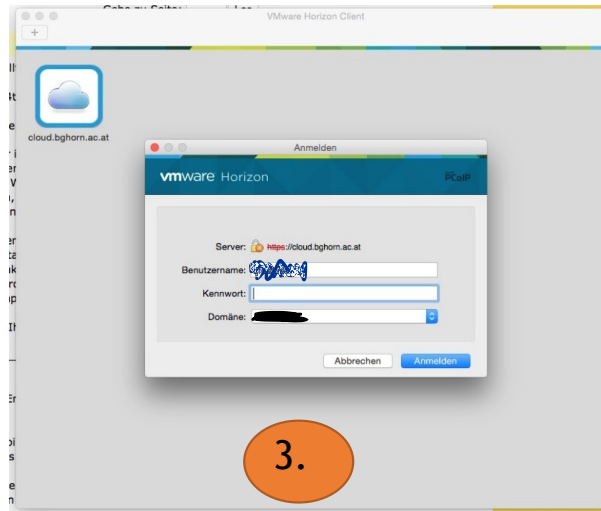

BundesGymnasium
BundesRealGymnasium
BundesAufbaGymnasium
BundesAufbaRealGymnasium

Puechhaimgasse 21, 3560 Horn Tel: 02982/2347 Fax: 02982/23472 mail: direktion@bghorn.ac.at web: www.bghorn.ac.at

Der Horizon View Client

1.

2.

3.

4.